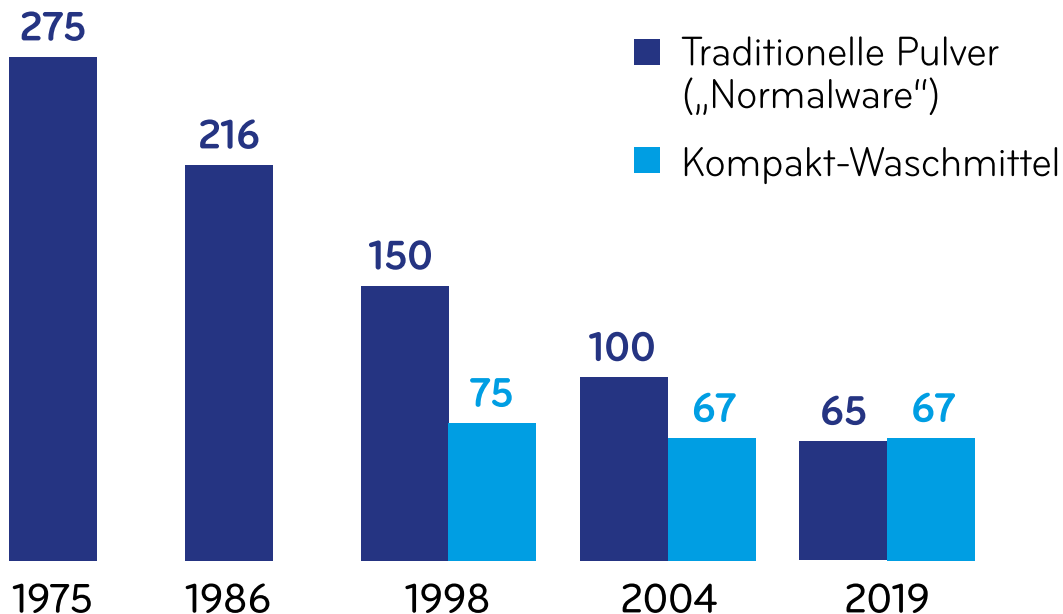

WASCHPULVER-MENGE PRO WASCHLADUNG

Dosierung in Gramm pro Standard-Waschgang
(4,5 Kilogramm normal verschmutzte, trockene Wäsche, mittlere Wasserhärte)